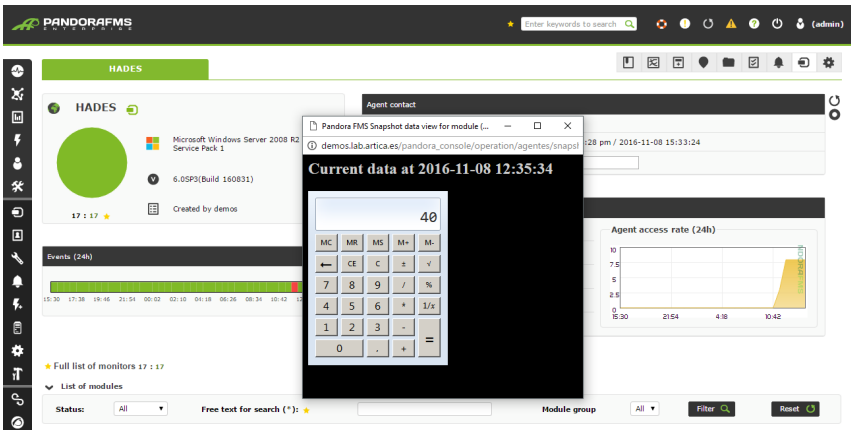

## Pandora FMS 6.0 SP4 における改善点

### インタフェース

#### の改善

新たな画面でビジュアルな  
インタフェースを改善  
しました。小さな詳細表示を  
きれいにし、ヘルプの内容を  
を改善しました。