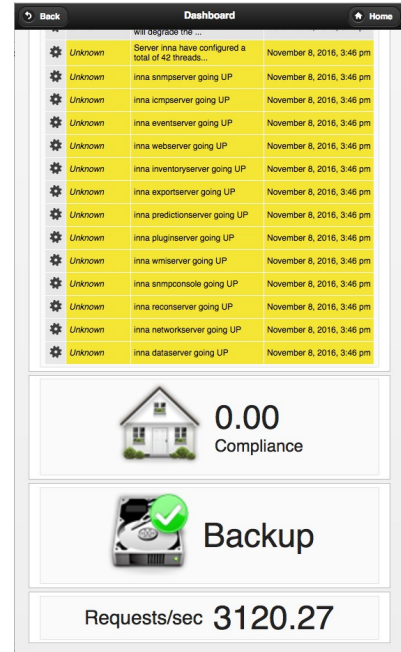

モバイルデバイス向けダッシュボード v 01

Pandora FMS はモバイル向けもあります。モバイルデバイスでアラートやレポートを受け取ることができますが、さらにシステムの状態を参照するダッシュボードも備えました。今後の拡張を確認してください。

表示の改善

塗りつぶしグラフの表示を改善しました。透過的な表示でグラフの画像を重ね合わせることができます。

バグ修正

2016年7月のSP3から、200以上のバグを修正しました。

その他の改善

- 未初期化エージェントを、動的レポートのテンプレートから削除しました。
- レポートやグラフを 95%で重畳するオプションを追加しました。
- 追加の内部認証機能。
- グループ表示で、障害状態のエージェントの割合を表示。
- 再帰的なディレクトリに対する MIB エクスプローラーの機能を改善しました。
- プラグインマクロにおけるマルチバイト文字のサポート。(ローカルコンポーネント)