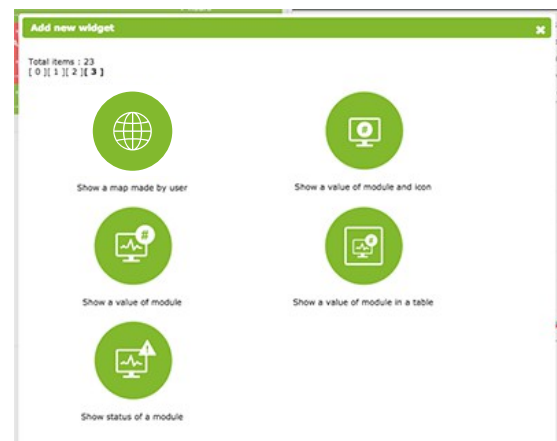

新規ウィジェット

ダッシュボードに新たなウィジェットを
追加しました。ラベルとアイコンをつ
けてモジュールの値を表示するシンプル
なコントロールパネルを作成できます。