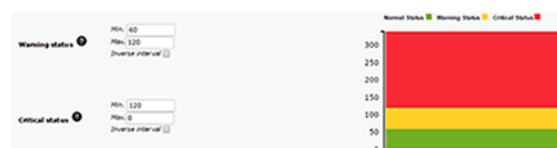

CentOS7ベースのISOインストールイメージ

最新版の Pandora FMS を含んだ公式のISOイメージをCentOS 6 からCentOS 7 ベースに更新しました。