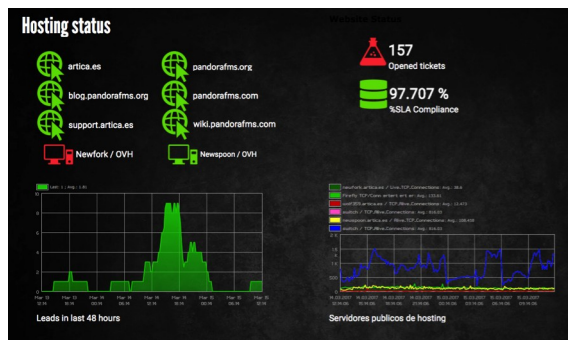

UX 監視

UX 監視は、フラッシュ、java、その他複雑な動作を含め画面遷移を最初から最後まで実行するものです。巨大なデスクトップアプリケーションを、さまざまなトランザクションフェーズ、それぞれが正常終了したかどうかのチェック、および各フェーズのタイミングなどをリモートからテストします。

サテライトサーバの更新

- ・ サテライトサーバはブロックSSHチェックが可能になり、1つのリモート接続を再利用してリモートマシンに対して異なる検査を実行します。
- ・ より高速で効果的なスキャンのために、サテライトのチェックに無効化ネットワークを含みます。

ダッシュボードの更新

新たなダッシュボードのウィジェットとして、ヒストグラムモジュール、改善したフィルタ機能を持ったエージェント/モジュール状態表示、モジュールデータ(アイコン、値)、ヒストグラムでのSLAパーセント表示、データチャートがあります。コンソールへのアクセス権が無いユーザにもダッシュボードを見せることができます(公開リンク)。

新: Pandora FMS 同期サーバ

隔離されたネットワークや制限されたネットワークに監視を拡張します。通信は、リモートネットワークからサーバーに向けてではなく、Pandora FMS サーバーによって開始されます。