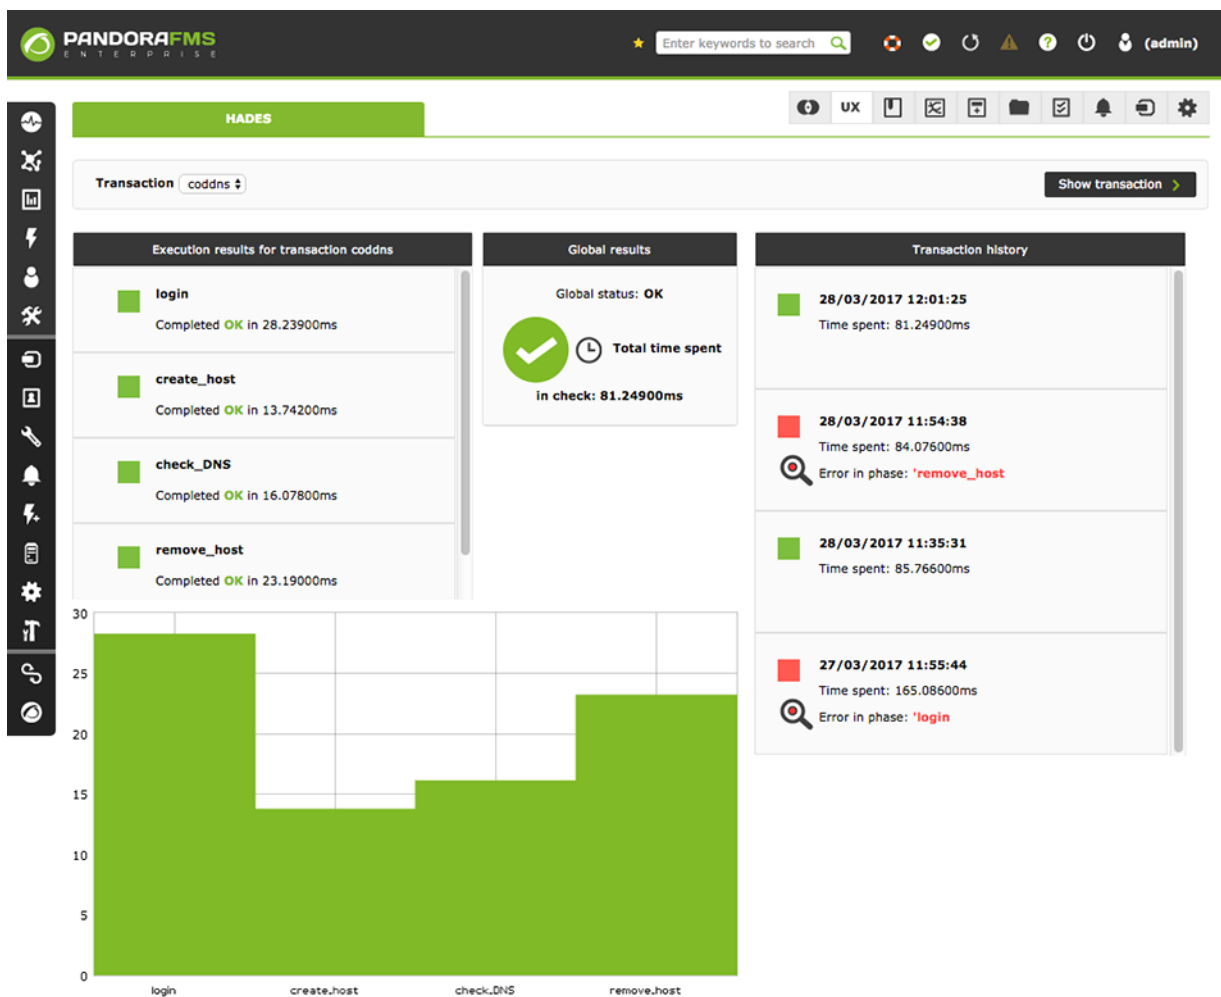

動的監視: 自動しきい値計算

特定の時間内において収集したデータをもとに、モジュールのしきい値を自動的に設定するインテリジェントな予測システムです。

メタコンソールのオンラインアップデートマネージャ

手動でパッケージをダウンロードすることなく、オンラインでメタコンソールを更新できるようになりました。

ビジネストランザクション監視

分散ビジネストランザクション監視は、ビジネストランザクション(オンライン営業、セキュリティ認証システム)における任意のレベルの各フェーズに対する状態表示を提供します。

継続的なリリース

このバージョン (Pandora FMS NG: Next Generation) から、パッチや改善はマイグレーションやアップデート無しにコンソールから直接随時適用されるようになりました。

コンソールにイベント履歴を含めました

長期間のイベントレポートを可能にする、データベースへのイベント保存をするようにしました。

一目で全サービスを確認

新たに、全サービスの状態を一覧で参照できる機能を追加しました。

UX 監視

UX 監視は、フラッシュ、java、その他複雑な動作を含め画面遷移を最初から最後まで実行するものです。巨大なデスクトップアプリケーションを、さまざまなトランザクションフェーズ、それぞれが正常終了したかどうかのチェック、および各フェーズのタイミングなどをリモートからテストします。

サテライトサーバの更新

- ・ サテライトサーバはブロックSSHチェックが可能になり、1つのリモート接続を再利用してリモートマシンに対して異なる検査を実行します。
- ・ より高速で効果的なスキャンのために、サテライトのチェックに無効化ネットワークを含みます。

ダッシュボードの更新

新たなダッシュボードのウィジェットとして、ヒストグラムモジュール、改善したフィルタ機能を持ったエージェント/モジュール状態表示、モジュールデータ(アイコン、値)、ヒストグラムでのSLAパーセント表示、データチャートがあります。コンソールへのアクセス権が無いユーザにもダッシュボードを見せることができます(公開リンク)。

新: Pandora FMS 同期サーバ

隔離されたネットワークや制限されたネットワークに監視を拡張します。通信は、リモートネットワークからサーバーに向けてではなく、Pandora FMS サーバーによって開始されます。