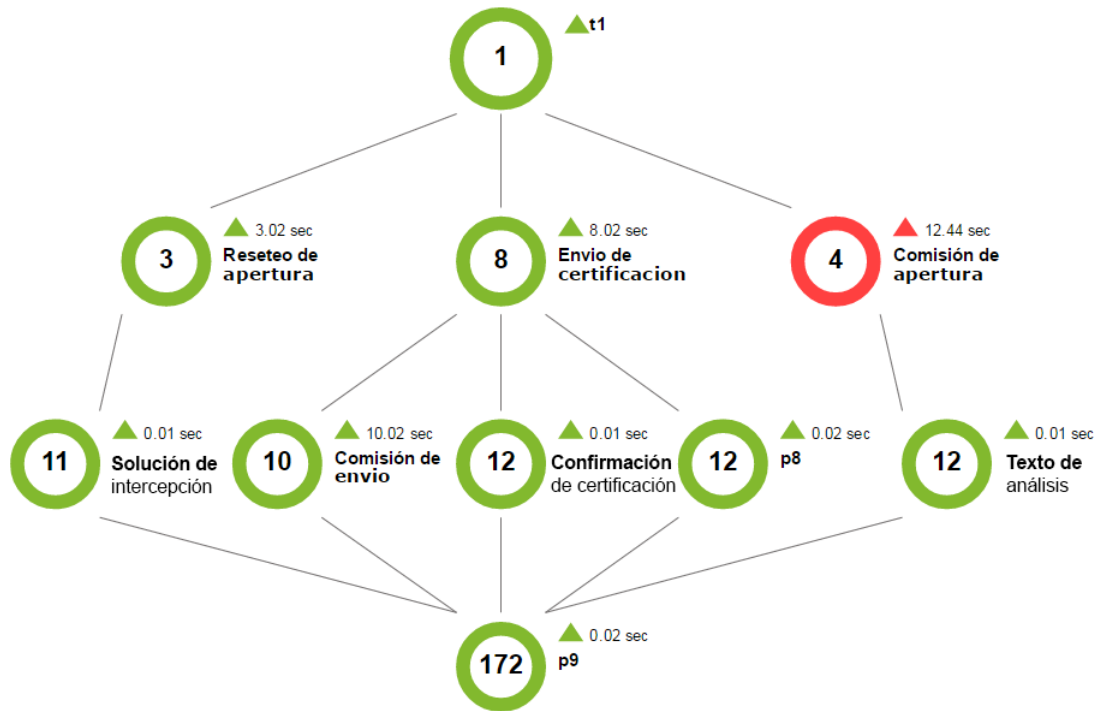

Name	Status	Graph	Ip	MAC
X0	Green	☒	--	C0:EA:E4:6E:9B:20
X1	Green	☒	--	C0:EA:E4:6E:9B:21
X2	Green	☒	--	C0:EA:E4:6E:9B:22
X3	Green	☒	--	C0:EA:E4:6E:9B:23
X4	Green	☒	--	C0:EA:E4:6E:9B:24

Node Source	Interface Source	Interface Target	Node Target	E.
192.168.50.1	X2_#OperStatus	Gi0/19_#OperStatus	192.168.50.252	🔧🗑️
192.168.50.1	X3_#OperStatus	Gi0/1_#OperStatus	192.168.50.252	🔧🗑️
192.168.50.1	X1_#OperStatus	Gi0/9_#OperStatus	192.168.50.252	🔧🗑️

動的監視: 自動しきい値計算

特定の時間内において収集したデータをもとに、モジュールのしきい値を自動的に設定するインテリジェントな予測システムです。

メタコンソールのオンラインアップデートマネージャ

手動でパッケージをダウンロードすることなく、オンラインでメタコンソールを更新できるようになりました。

ビジネストランザクション監視

分散ビジネストランザクション監視は、ビジネストランザクション(オンライン営業、セキュリティ認証システム)における任意のレベルの各フェーズに対する状態表示を提供します。

継続的なリリース

このバージョン (Pandora FMS NG: Next Generation) から、パッチや改善はマイグレーションやアップデート無しにコンソールから直接随時適用されるようになりました。

コンソールにイベント履歴を含めました

長期間のイベントレポートを可能にする、データベースへのイベント保存をするようにしました。

一目で全サービスを確認

新たに、全サービスの状態を一覧で参照できる機能を追加しました。